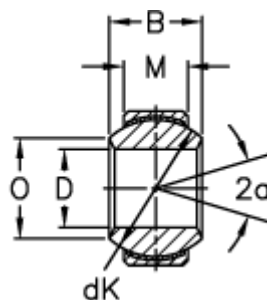

Varenummer: 03507025  
Beskrivelse: Fluro Ledleje GE 25FW

## Mål

A	= 47 0 -0,011
B	= 28
D	= 25 0 -0,010
dK	= 40.7
Dynamisk belastning C (kN)	= 65.5
Kipvinkel	= 17
M	= 18
O	= 29.5

Statisk belastning C0 (kN)	= 166
Vægt	= 200